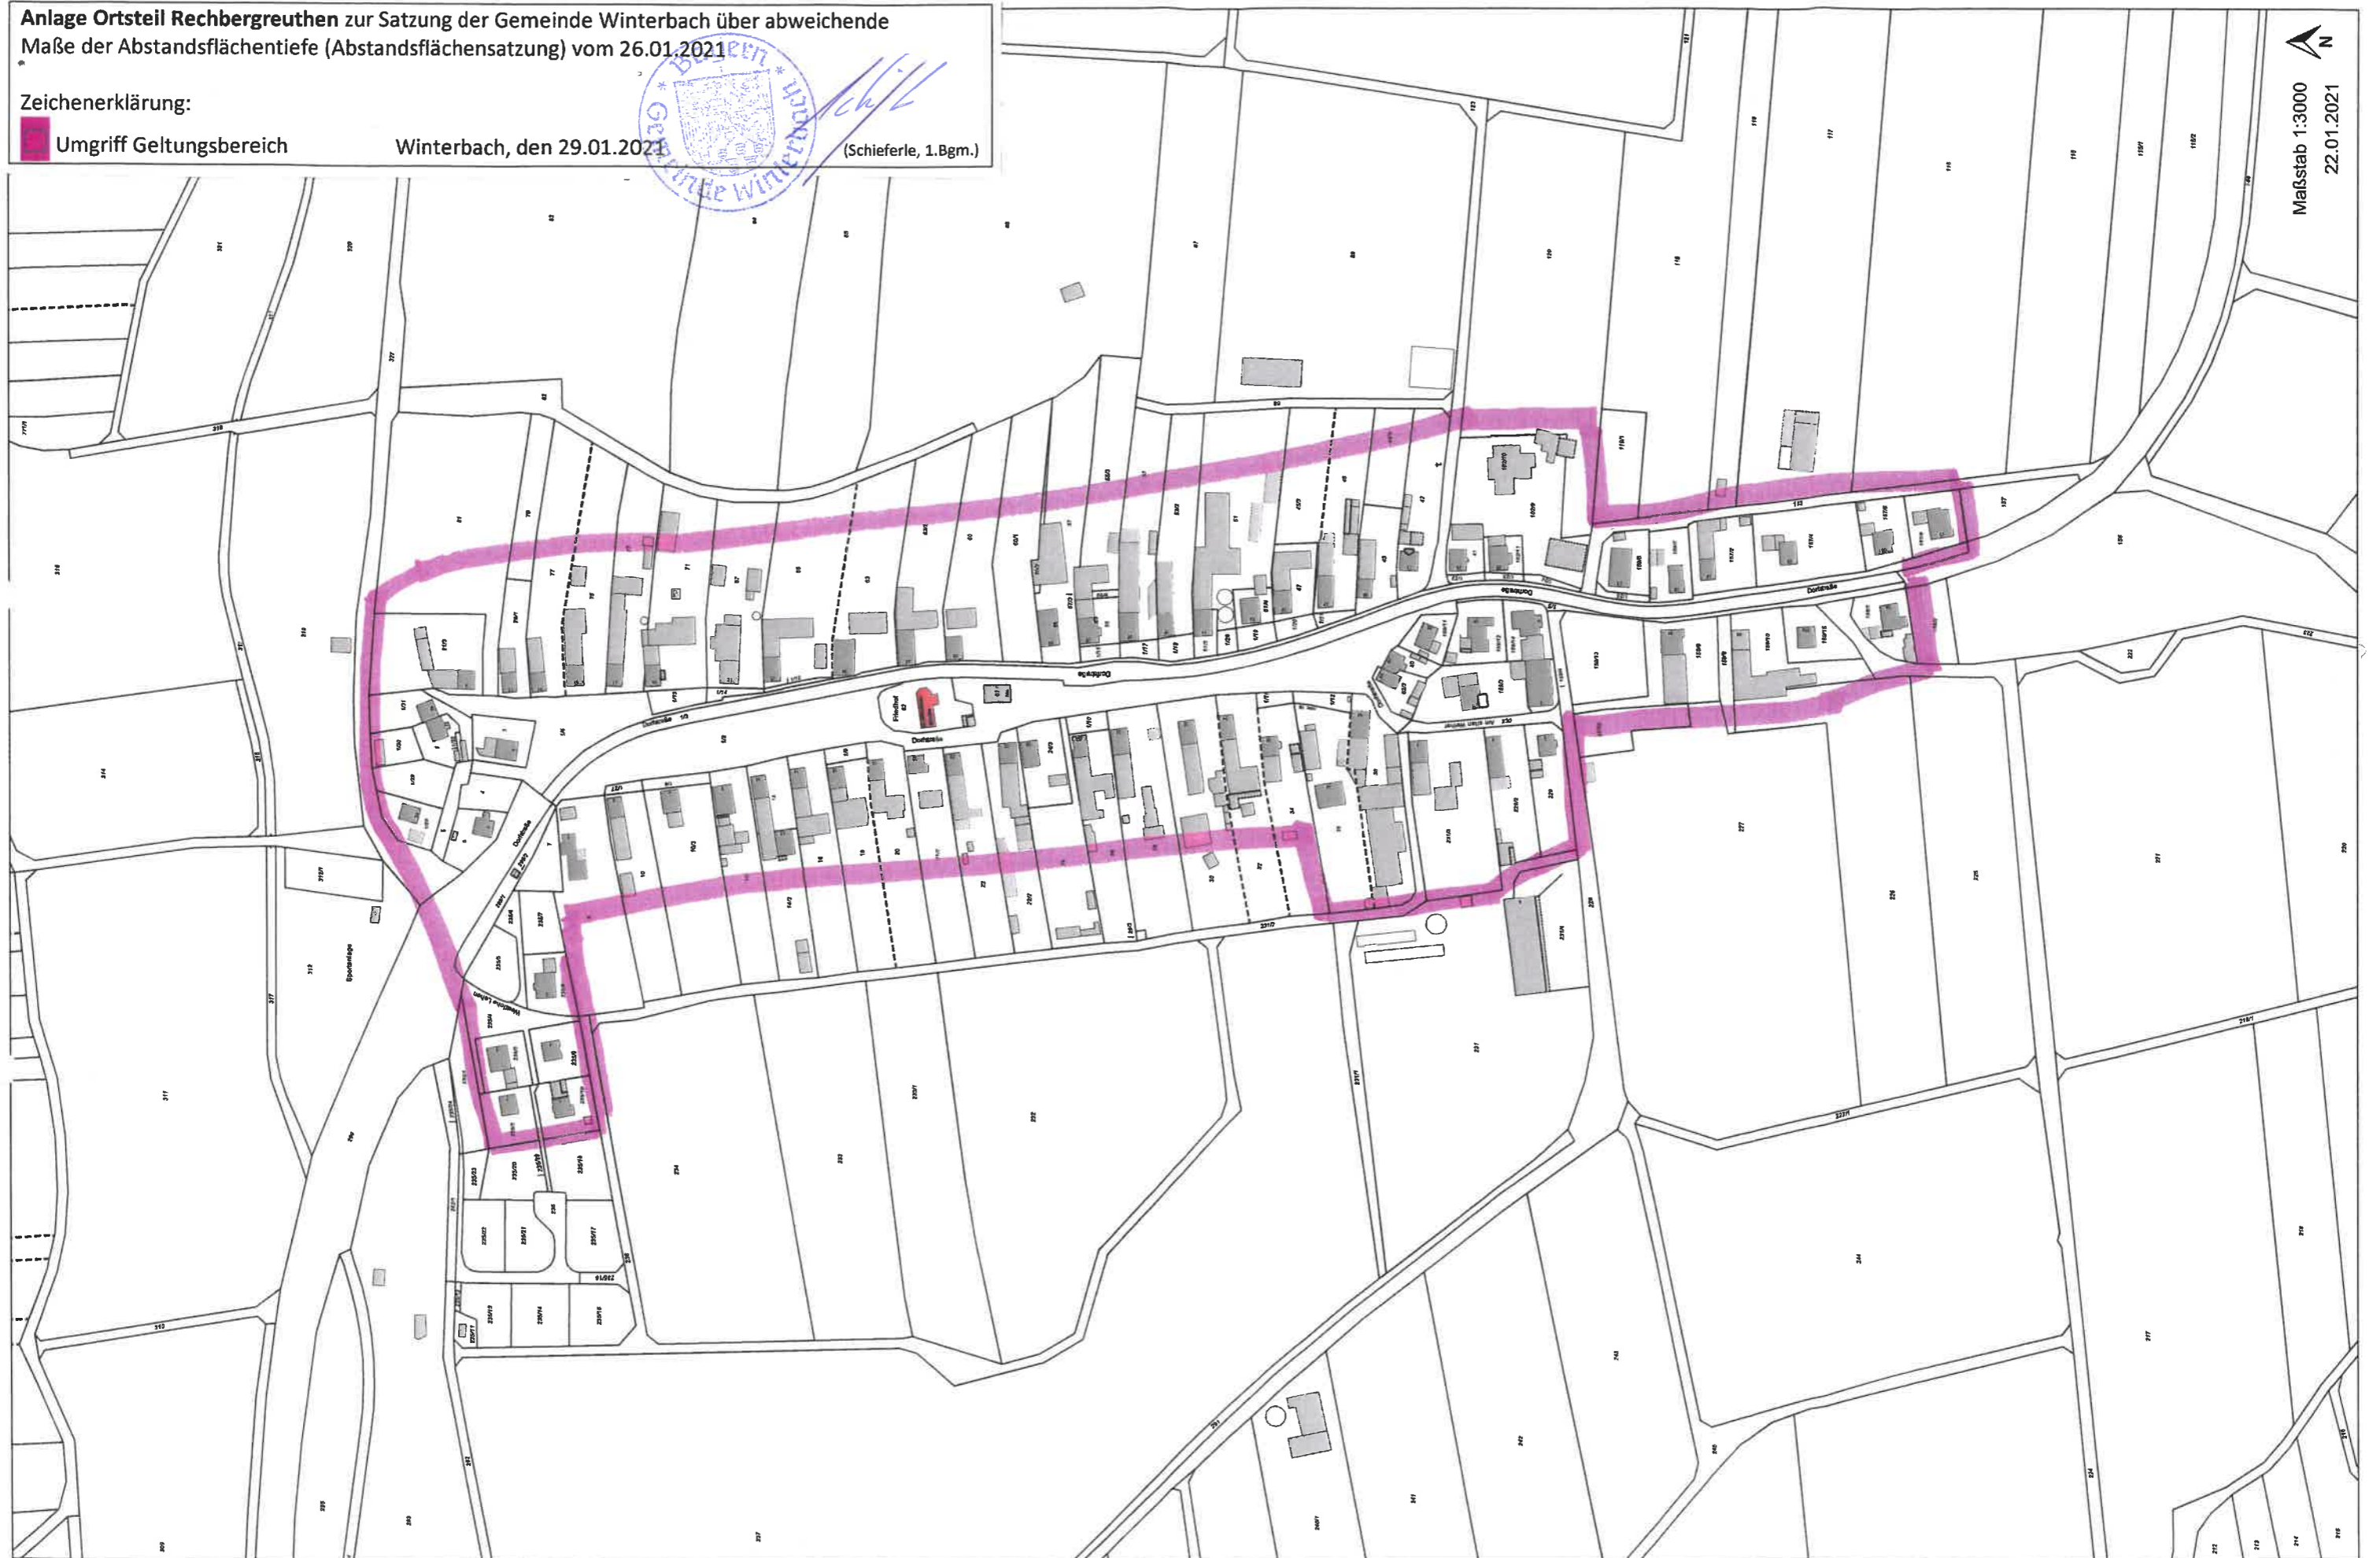

Anlage Ortsteil Winterbach zur Satzung der Gemeinde Winterbach über abweichende Maße der Abstandsflächentiefe (Abstandsflächensatzung) vom 26.01.2021

Zeichenerklärung:

Umgriff Geltungsbereich

Winterbach, den 29.01.2021

(Schieferle, 1.Bgm.)

Maßstab 1:3000  
22.01.2021

Anlage Ortsteil Waldkirch zur Satzung der Gemeinde Winterbach über abweichende Maße der Abstandsflächentiefe (Abstandsflächensatzung) vom 26.01.2021

Zeichenerklärung:

 Umgriff Geltungsbereich

Winterbach, den 29.01.2021

(Schieferle, 1.Bgm.)

Anlage Ortsteil Rechbergreuthen zur Satzung der Gemeinde Winterbach über abweichende Maße der Abstandsflächentiefe (Abstandsflächensatzung) vom 26.01.2021

Zeichenerklärung:

 Umgriff Geltungsbereich

Winterbach, den 29.01.2021

(Schieferle, 1.Bgm.)

Maßstab 1:3000  
22.01.2021