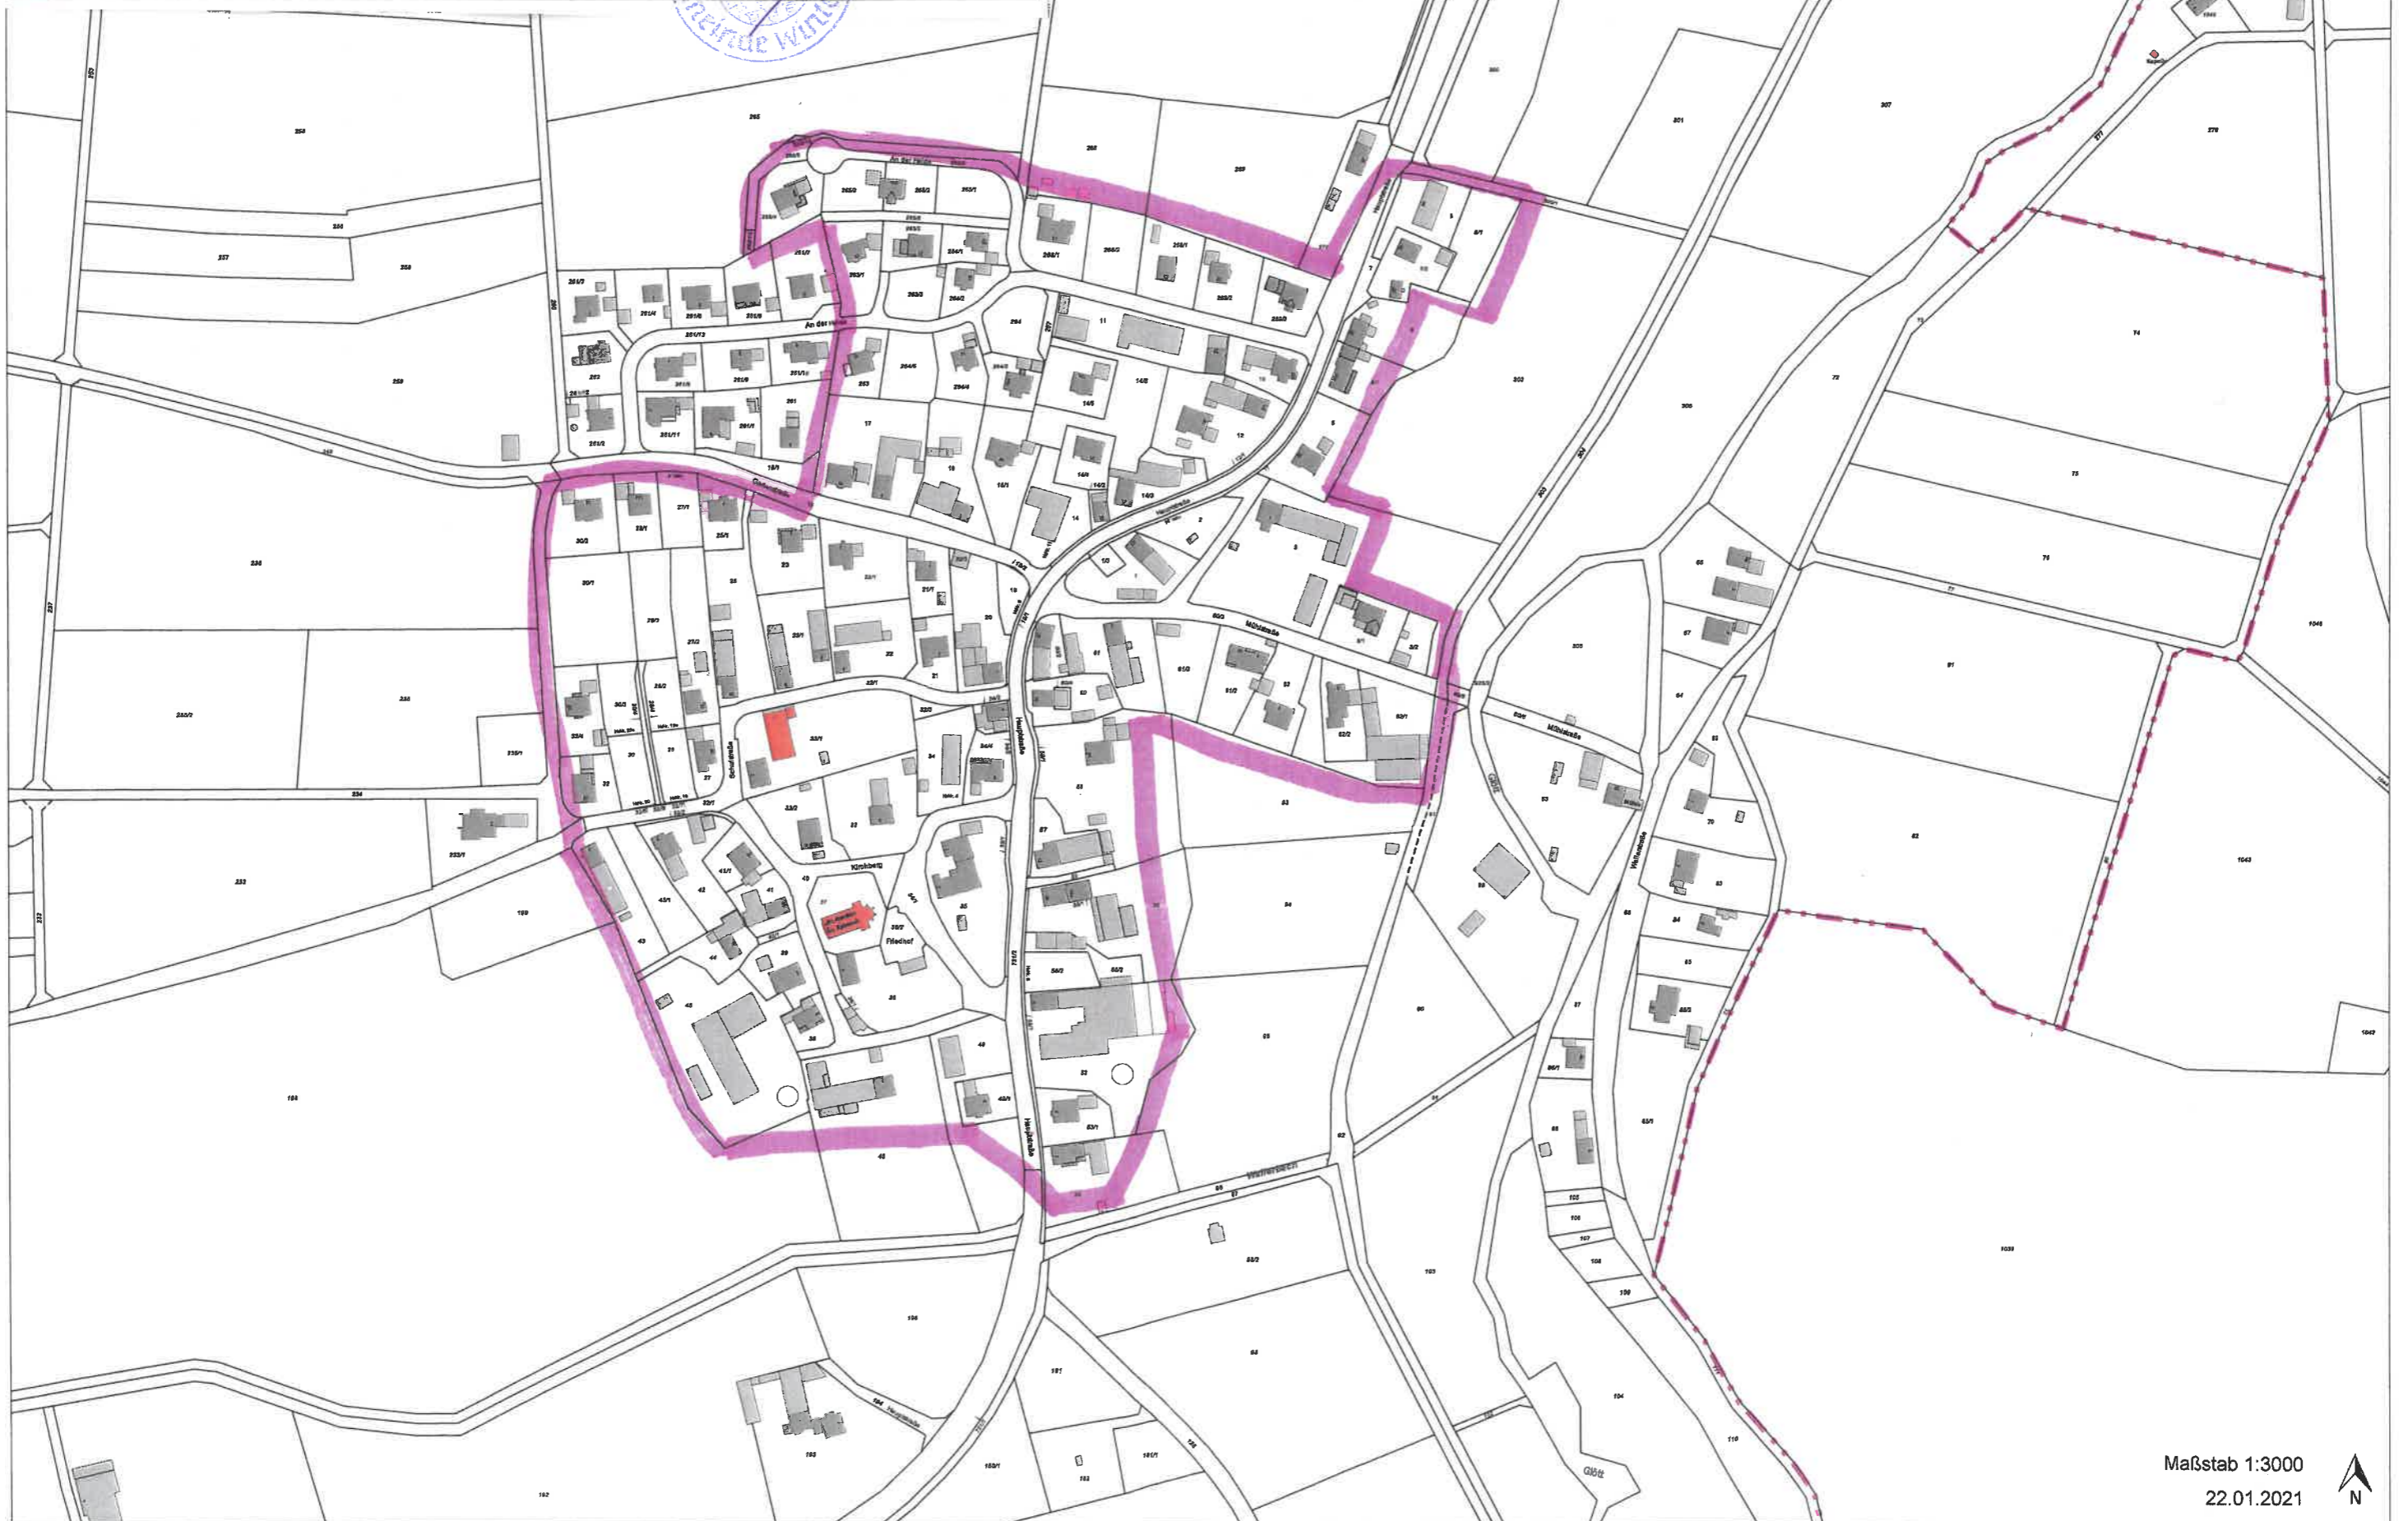

Anlage Ortsteil Winterbach zur Satzung der Gemeinde Winterbach über abweichende Maße der Abstandsflächentiefe (Abstandsflächensatzung) vom 26.01.2021

Zeichenerklärung:

Umgriff Geltungsbereich

Winterbach, den 29.01.2021

(Schieferle, 1.Bgm.)

Maßstab 1:3000  
22.01.2021

Anlage Ortsteil Waldkirch zur Satzung der Gemeinde Winterbach über abweichende Maße der Abstandsflächentiefe (Abstandsflächensatzung) vom 26.01.2021

Zeichenerklärung:

 Umgriff Geltungsbereich

Winterbach, den 29.01.2021

(Schieferle, 1.Bgm.)

Anlage Ortsteil Rechbergreuthen zur Satzung der Gemeinde Winterbach über abweichende Maße der Abstandsflächentiefe (Abstandsflächensatzung) vom 26.01.2021

Zeichenerklärung:

 Umgriff Geltungsbereich

Winterbach, den 29.01.2021

(Schieferle, 1.Bgm.)

Maßstab 1:3000  
22.01.2021