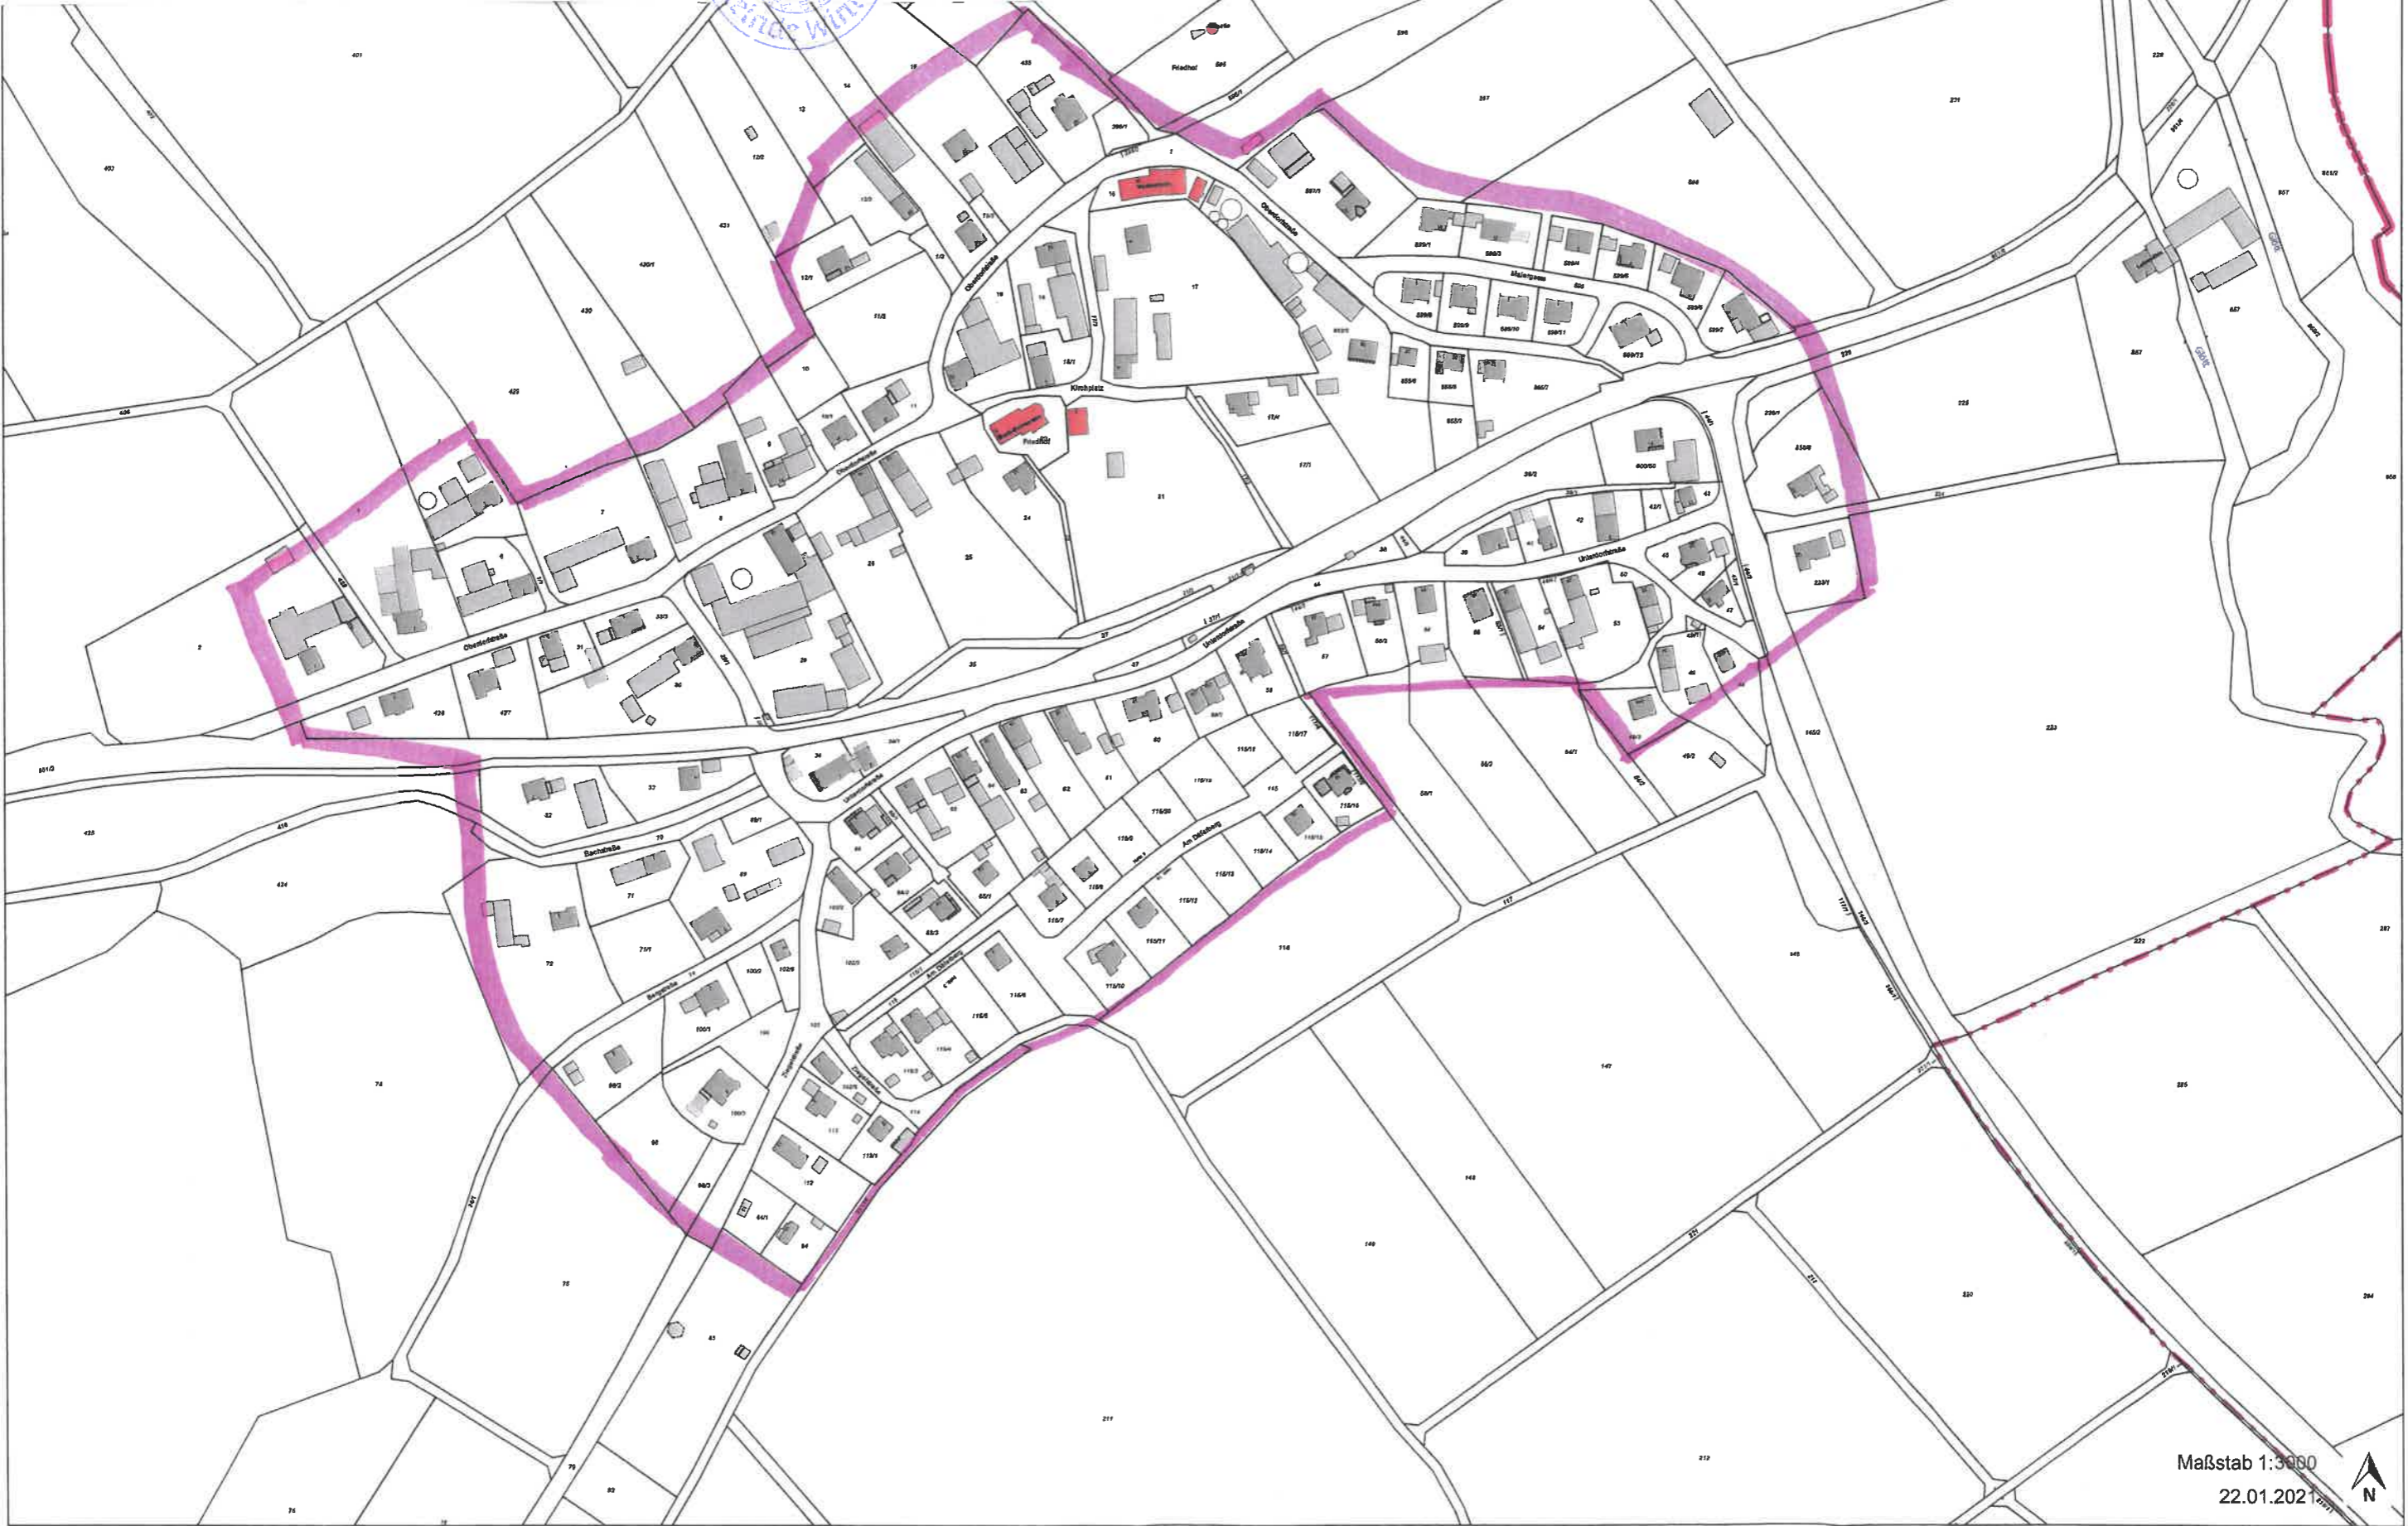

Anlage Ortsteil Winterbach zur Satzung der Gemeinde Winterbach über abweichende Maße der Abstandsflächentiefe (Abstandsflächensatzung) vom 26.01.2021

Zeichenerklärung:

Umgriff Geltungsbereich

Winterbach, den 29.01.2021

(Schieferle, 1.Bgm.)

Maßstab 1:3000  
22.01.2021

Anlage Ortsteil Waldkirch zur Satzung der Gemeinde Winterbach über abweichende Maße der Abstandsflächentiefe (Abstandsflächensatzung) vom 26.01.2021

Zeichenerklärung:

 Umgriff Geltungsbereich

Winterbach, den 29.01.2021

(Schieferle, 1.Bgm.)

Anlage Ortsteil Rechbergreuthen zur Satzung der Gemeinde Winterbach über abweichende Maße der Abstandsflächentiefe (Abstandsflächensatzung) vom 26.01.2021

Zeichenerklärung:

 Umgriff Geltungsbereich

Winterbach, den 29.01.2021

(Schieferle, 1.Bgm.)

Maßstab 1:3000  
22.01.2021